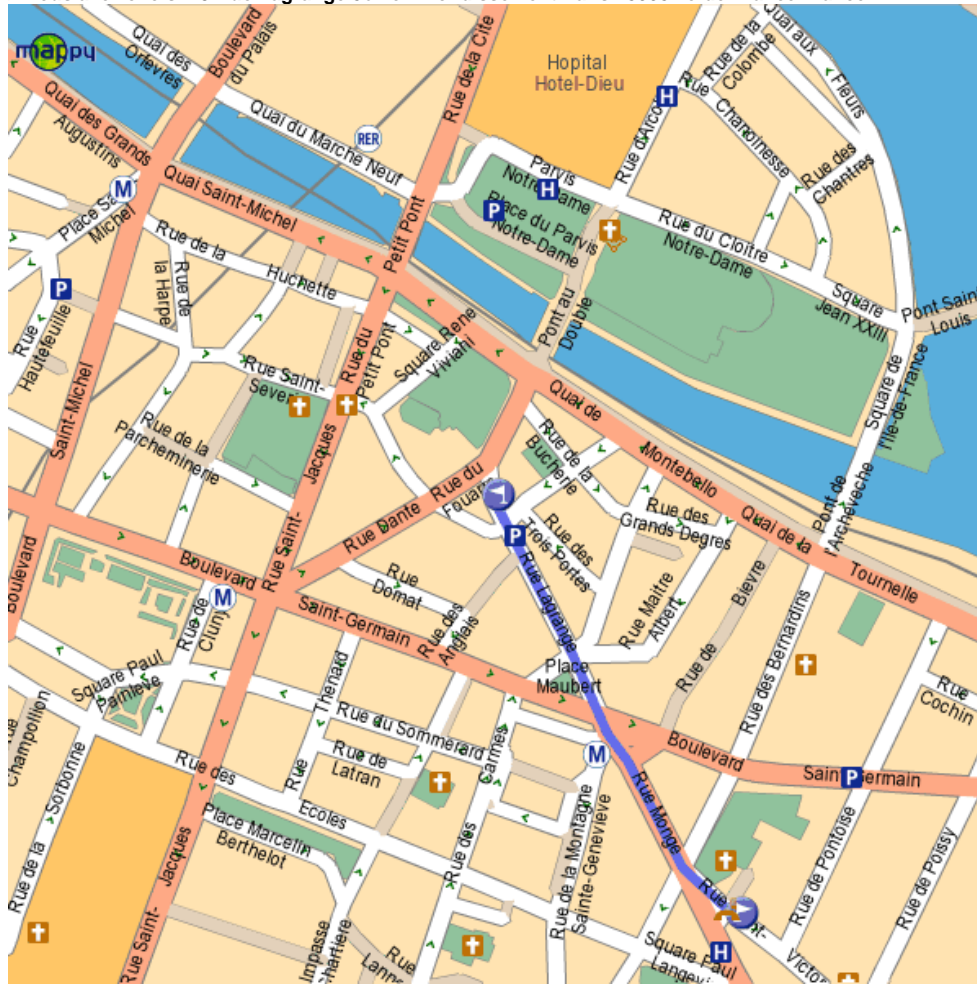

# UNE PLACE DE PARKING EST TROUVÉE POUR LE PRO

Utilisez la fonction [imprimer] de votre navigateur

www.mappy.com : itinéraires en Europe, plans des grandes villes européennes, réservation hôtelière, visites touristiques...

> Vous avez choisi : 9 Rue Lagrange 5ème Arrondissement Paris 75005 Ile-de-France France

100 m  
400 ft

© Iti Mappy - Données © TeleAtlas

Vos notes